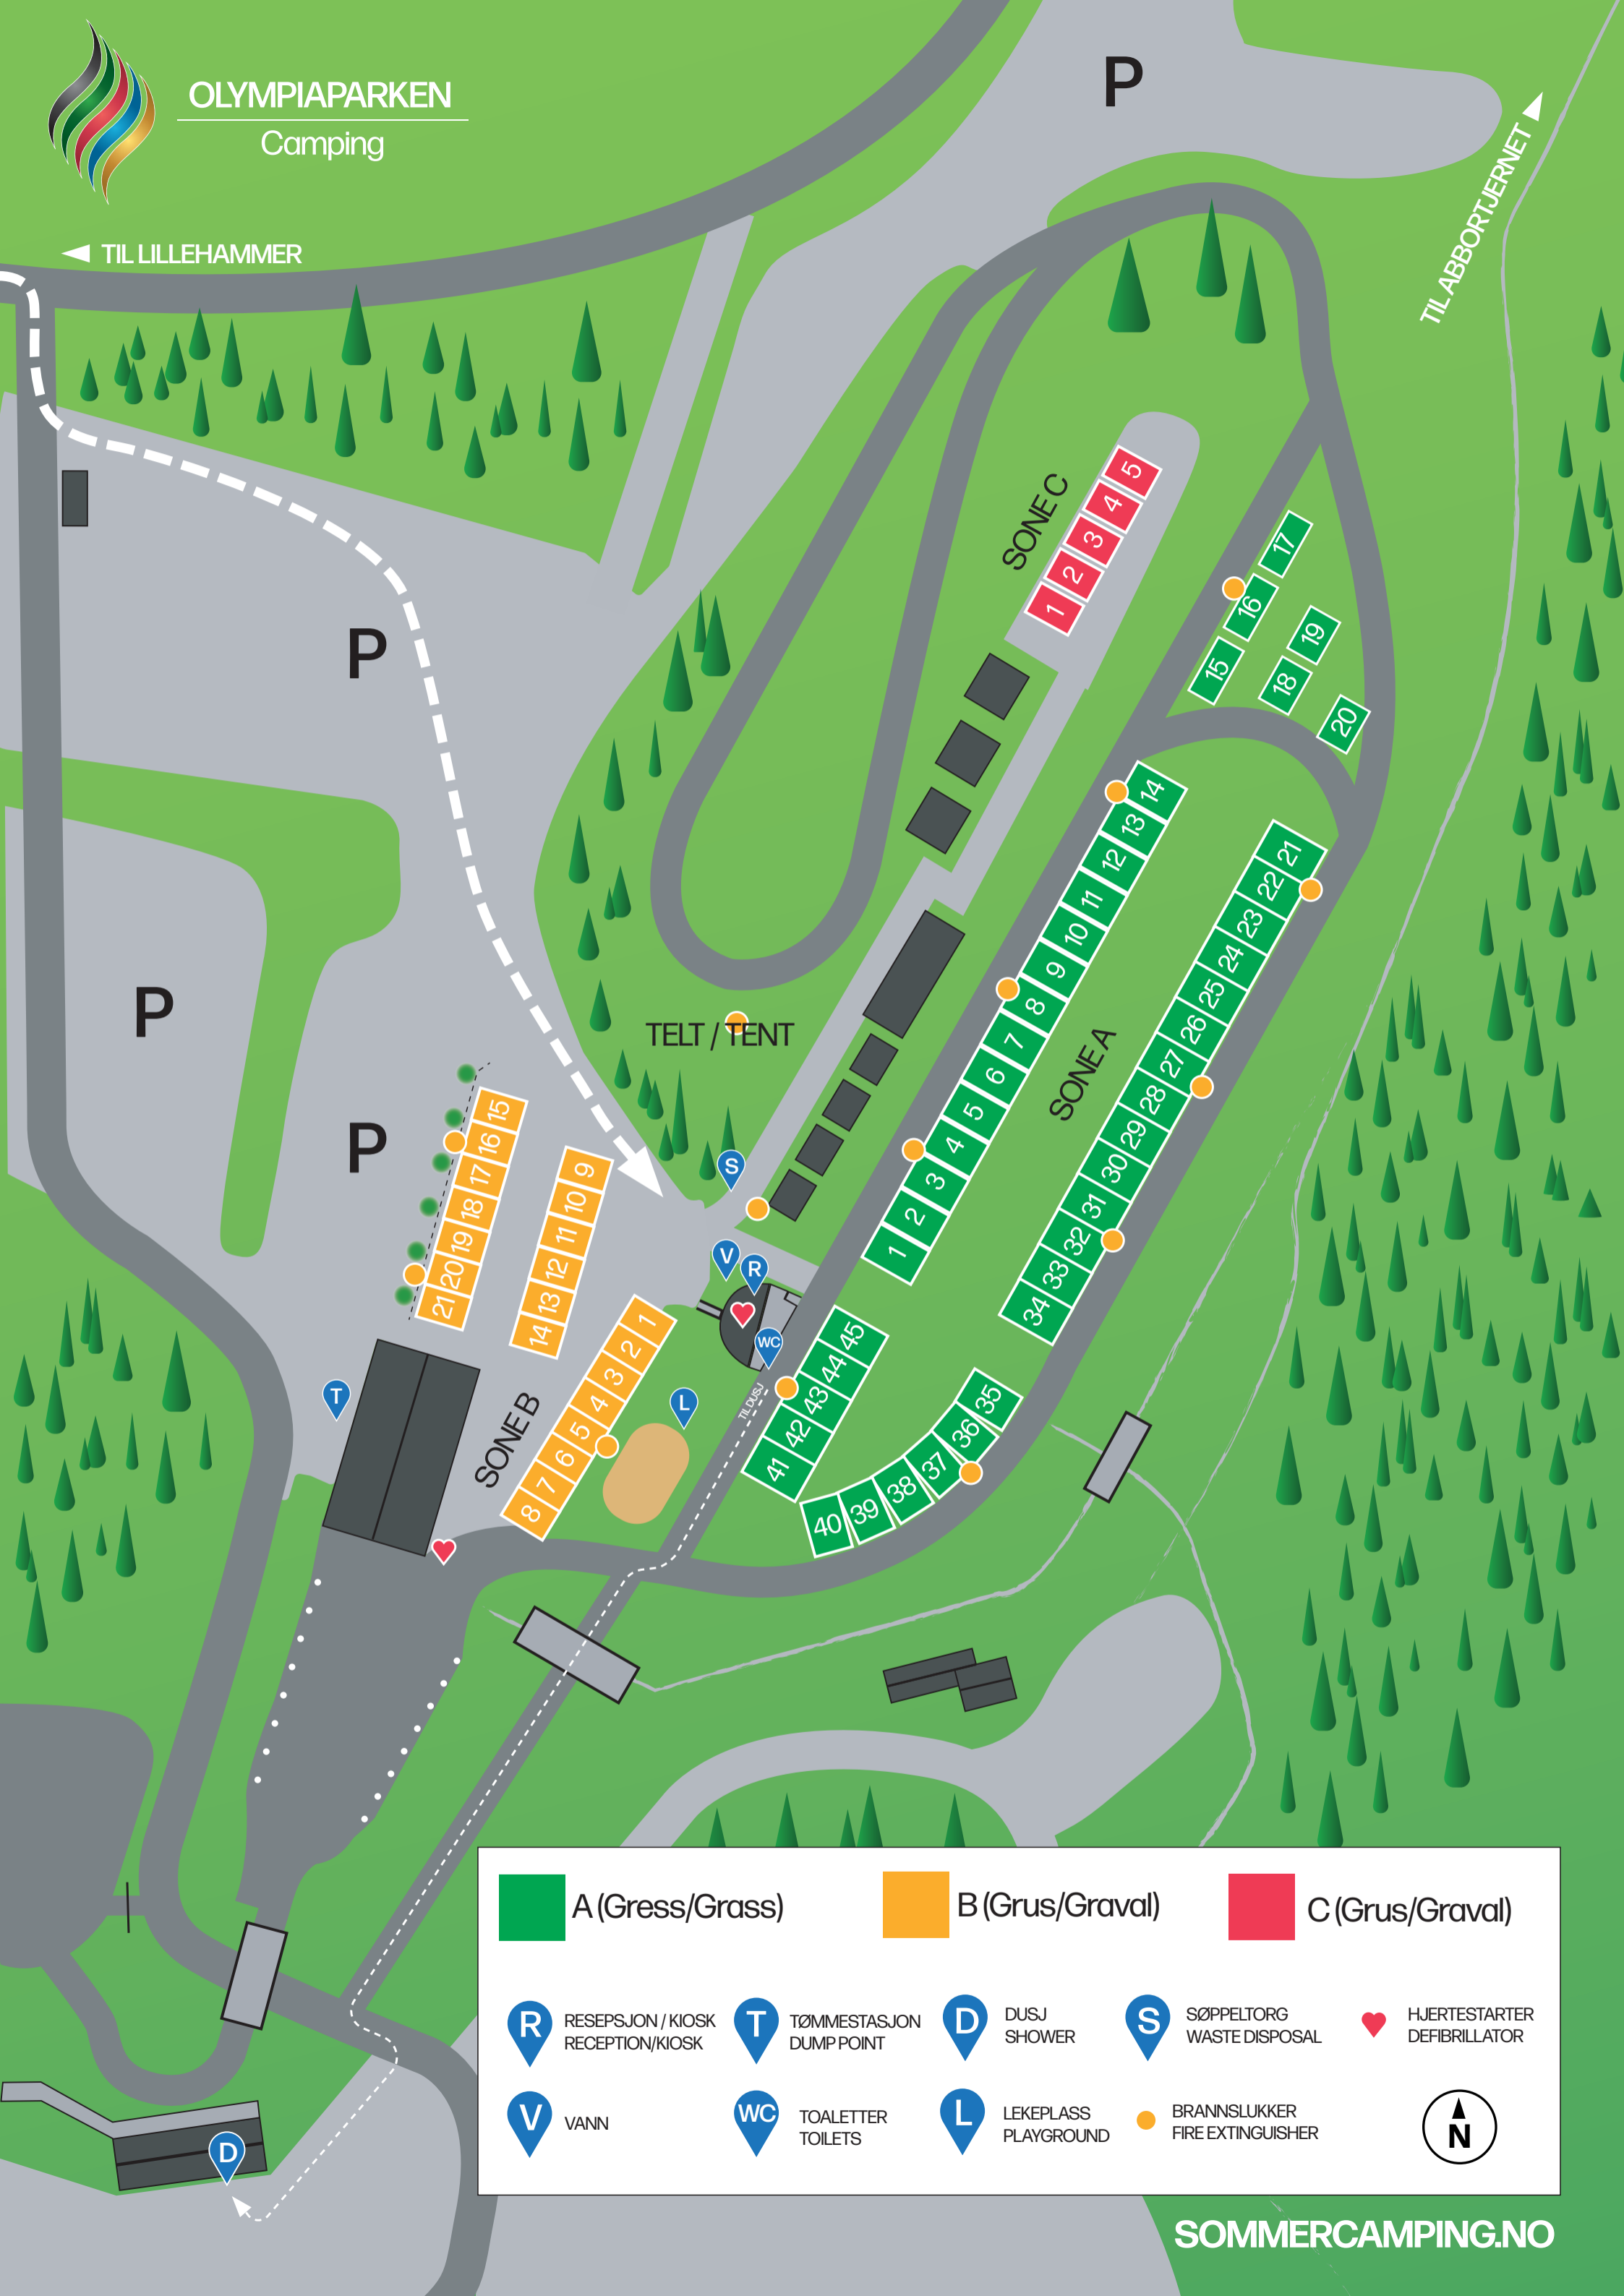

OLYMPIAPARKEN Camping

TIL LILLEHAMMER

TIL ABBORTJERNET

 A (Gress/Grass)	 B (Grus/Graval)	 C (Grus/Graval)
 RESEPSJON / KIOSK RECEPTION/KIOSK	 TØMMESTASJON DUMP POINT	 DUSJ SHOWER
 VANN	 TOALETTER TOILETS	 LEKEPLASS PLAYGROUND
		 SØPPELTORG WASTE DISPOSAL
		 BRANNSLUKKER FIRE EXTINGUISHER
		 HJERTESTARTER DEFIBRILLATOR
		